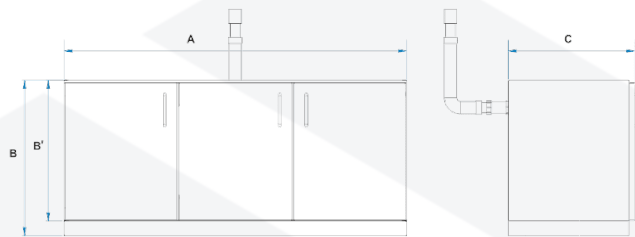

Výše uvedená fotografie je pouze ilustrativní, může zobrazovat další možnosti, které nejsou součástí standardní výbavy. Skutečný vzhled, zejména barva a struktura materiálu, se může lišit od vyobrazení.

Ocelová odvětrávaná skříň pro skladování neagresivních látek

- skříňka dokonale vyplní prostor pod digestoří
- konstrukce skříň je celá vyrobena z lakované pozinkované oceli epoxidovou barvou
- chemicky odolné panty
- jedna police po celé šířce, rozdělující prostor na dvě úrovně

TECHNICKÉ ÚDAJE - ROZMĚRY
vnější rozměry (mm)

šířka A	1400
výška B	630
Výška skříně bez soklu	570
hloubka C	514

záruka	24 měsíců
výrobce	POL-EKO